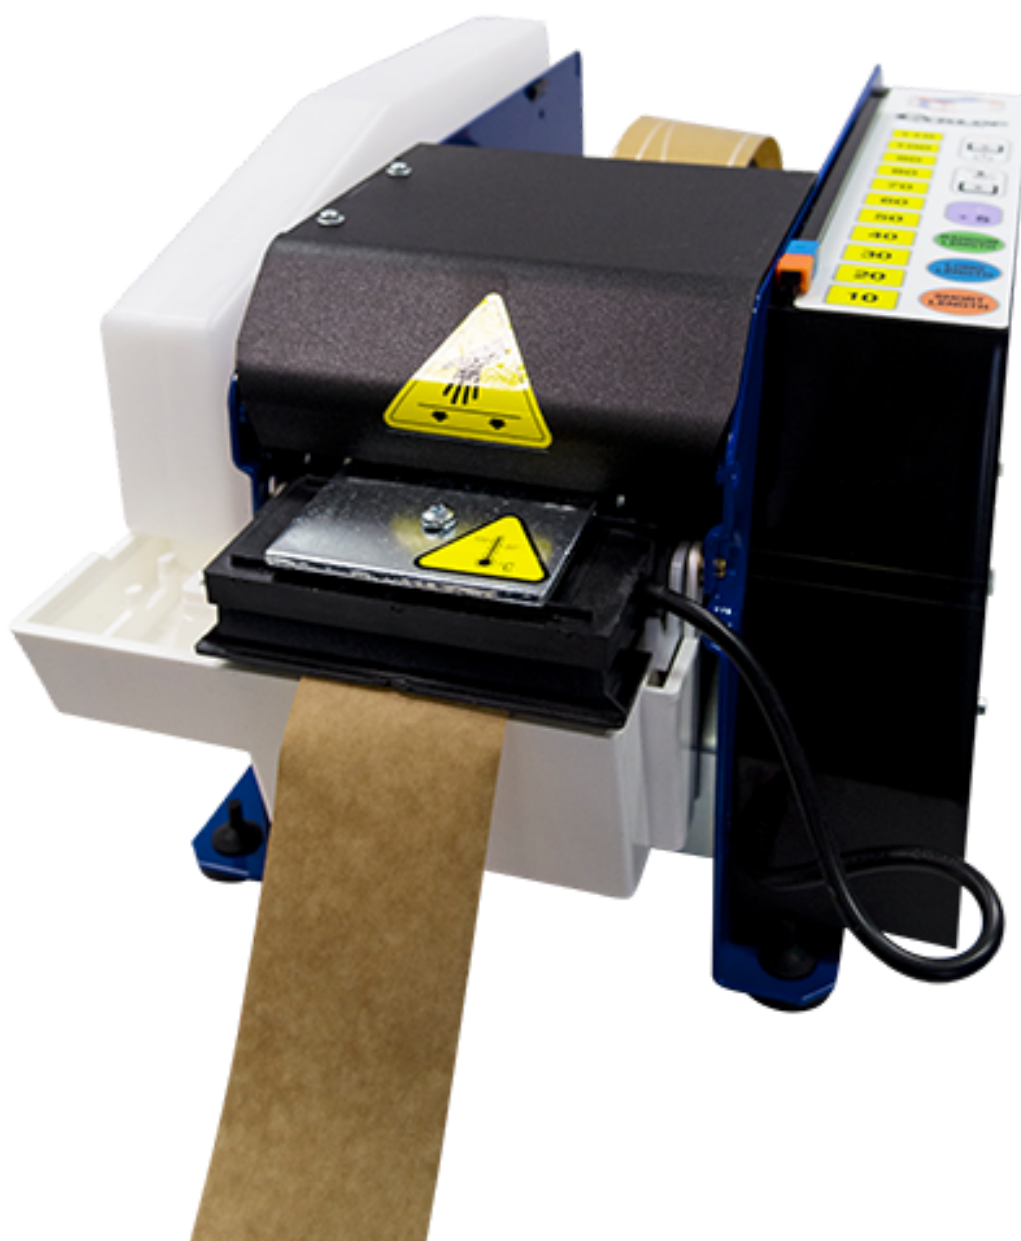

Elektryczny dyspenser taśmy papierowej

Dyspenser automatyczny elektryczny **Cyklop Lapomatic C25** do taśmy papierowej jest urządzeniem stosowanym przy często zmienianych długościach zaklejanych kartonów. Urządzenie to wyposażone jest w 11 stałych długości pomiędzy 10 a 110 cm oraz 11 długości pomiędzy 15 – 115 cm w odstępach po 10 cm. Aparat nawilża, wysuwa automatycznie i obcina taśmę papierową.

Urządzenie popularne w magazynach pakujących produkty do wysyłki w tym produkty FMCG, przesyłki pocztowe, RTV, elektronika użytkowa i inne.